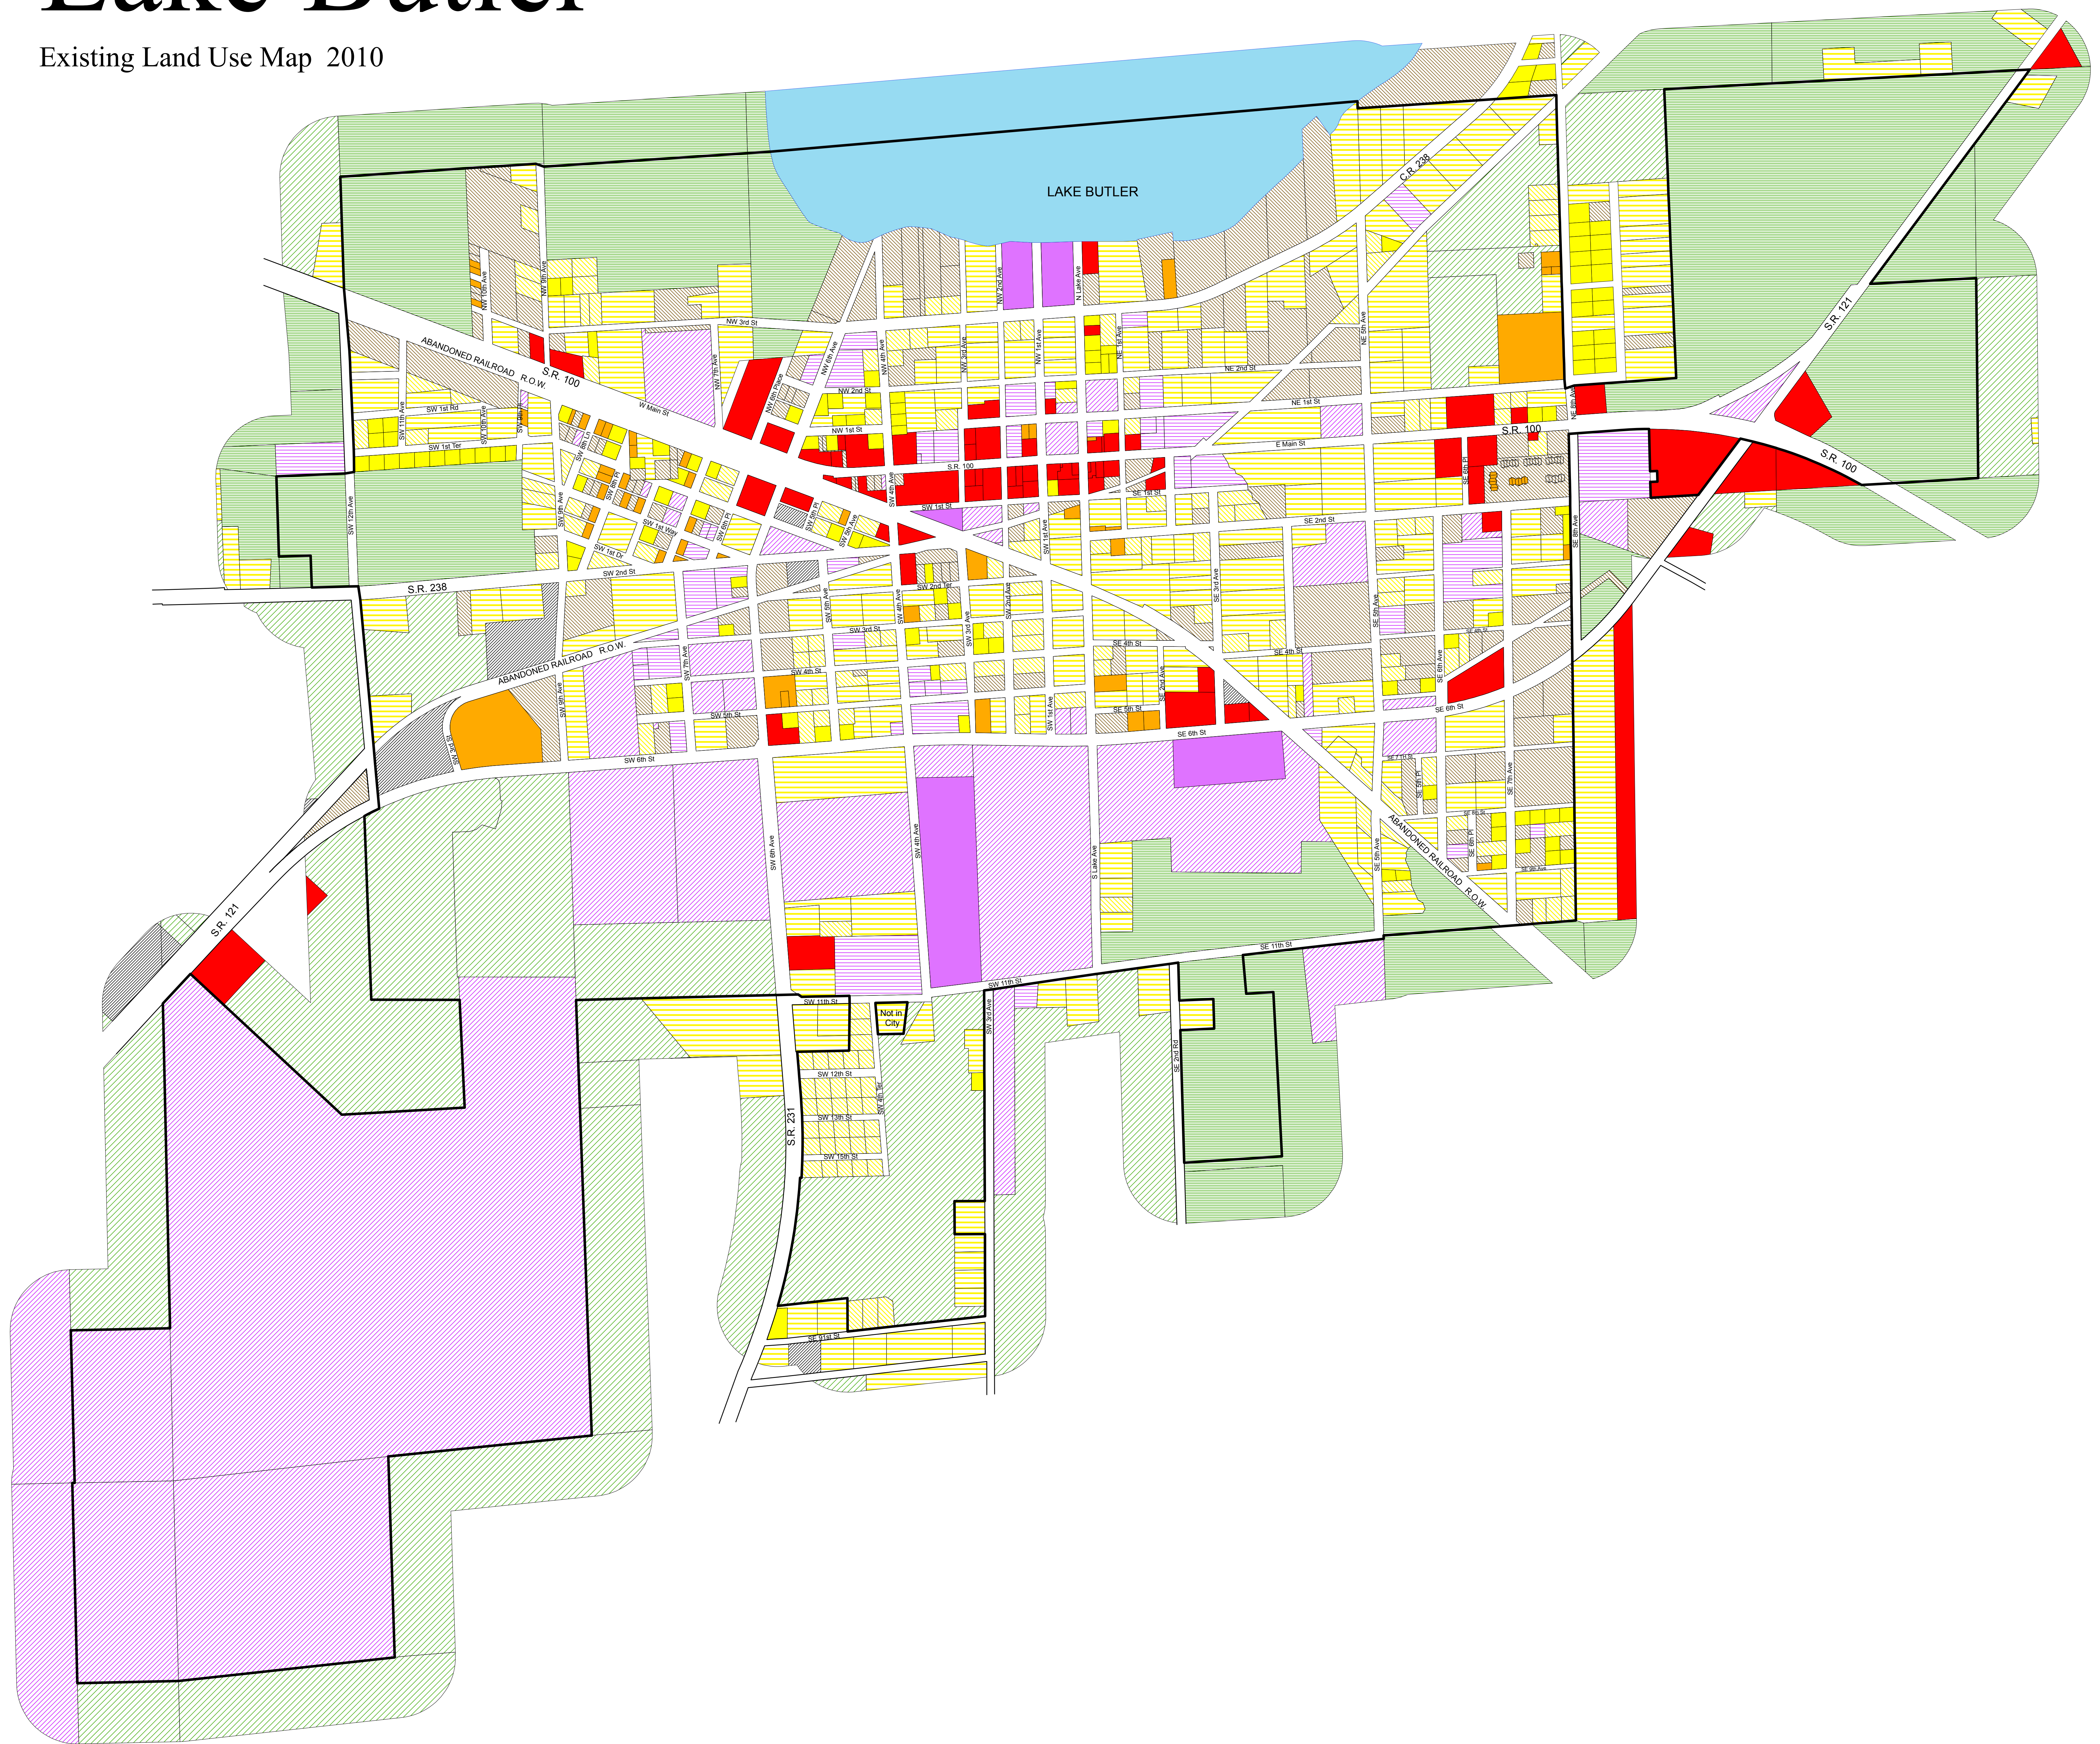

City of Lake Butler

Existing Land Use Map 2010

EXISTING LAND USE MAP CLASSIFICATIONS

- Conservation (None)
- Agriculture - Forest
- Agriculture - Row Crop/Pasture
- Vacant Land
- Recreation
- Public
- Institutional
- Residential - Low (≤ 2 d.u. per acre)
- Residential - Moderate (> 2 d.u. per acre) but (≤ 4 d.u. per acre)
- Residential - Medium (> 4 d.u. per acre) but (≤ 8 d.u. per acre)
- Residential - High (> 8 d.u. per acre) but (≤ 20 d.u. per acre)
- Commercial
- Industrial

OTHER MAP FEATURES

- City Limits