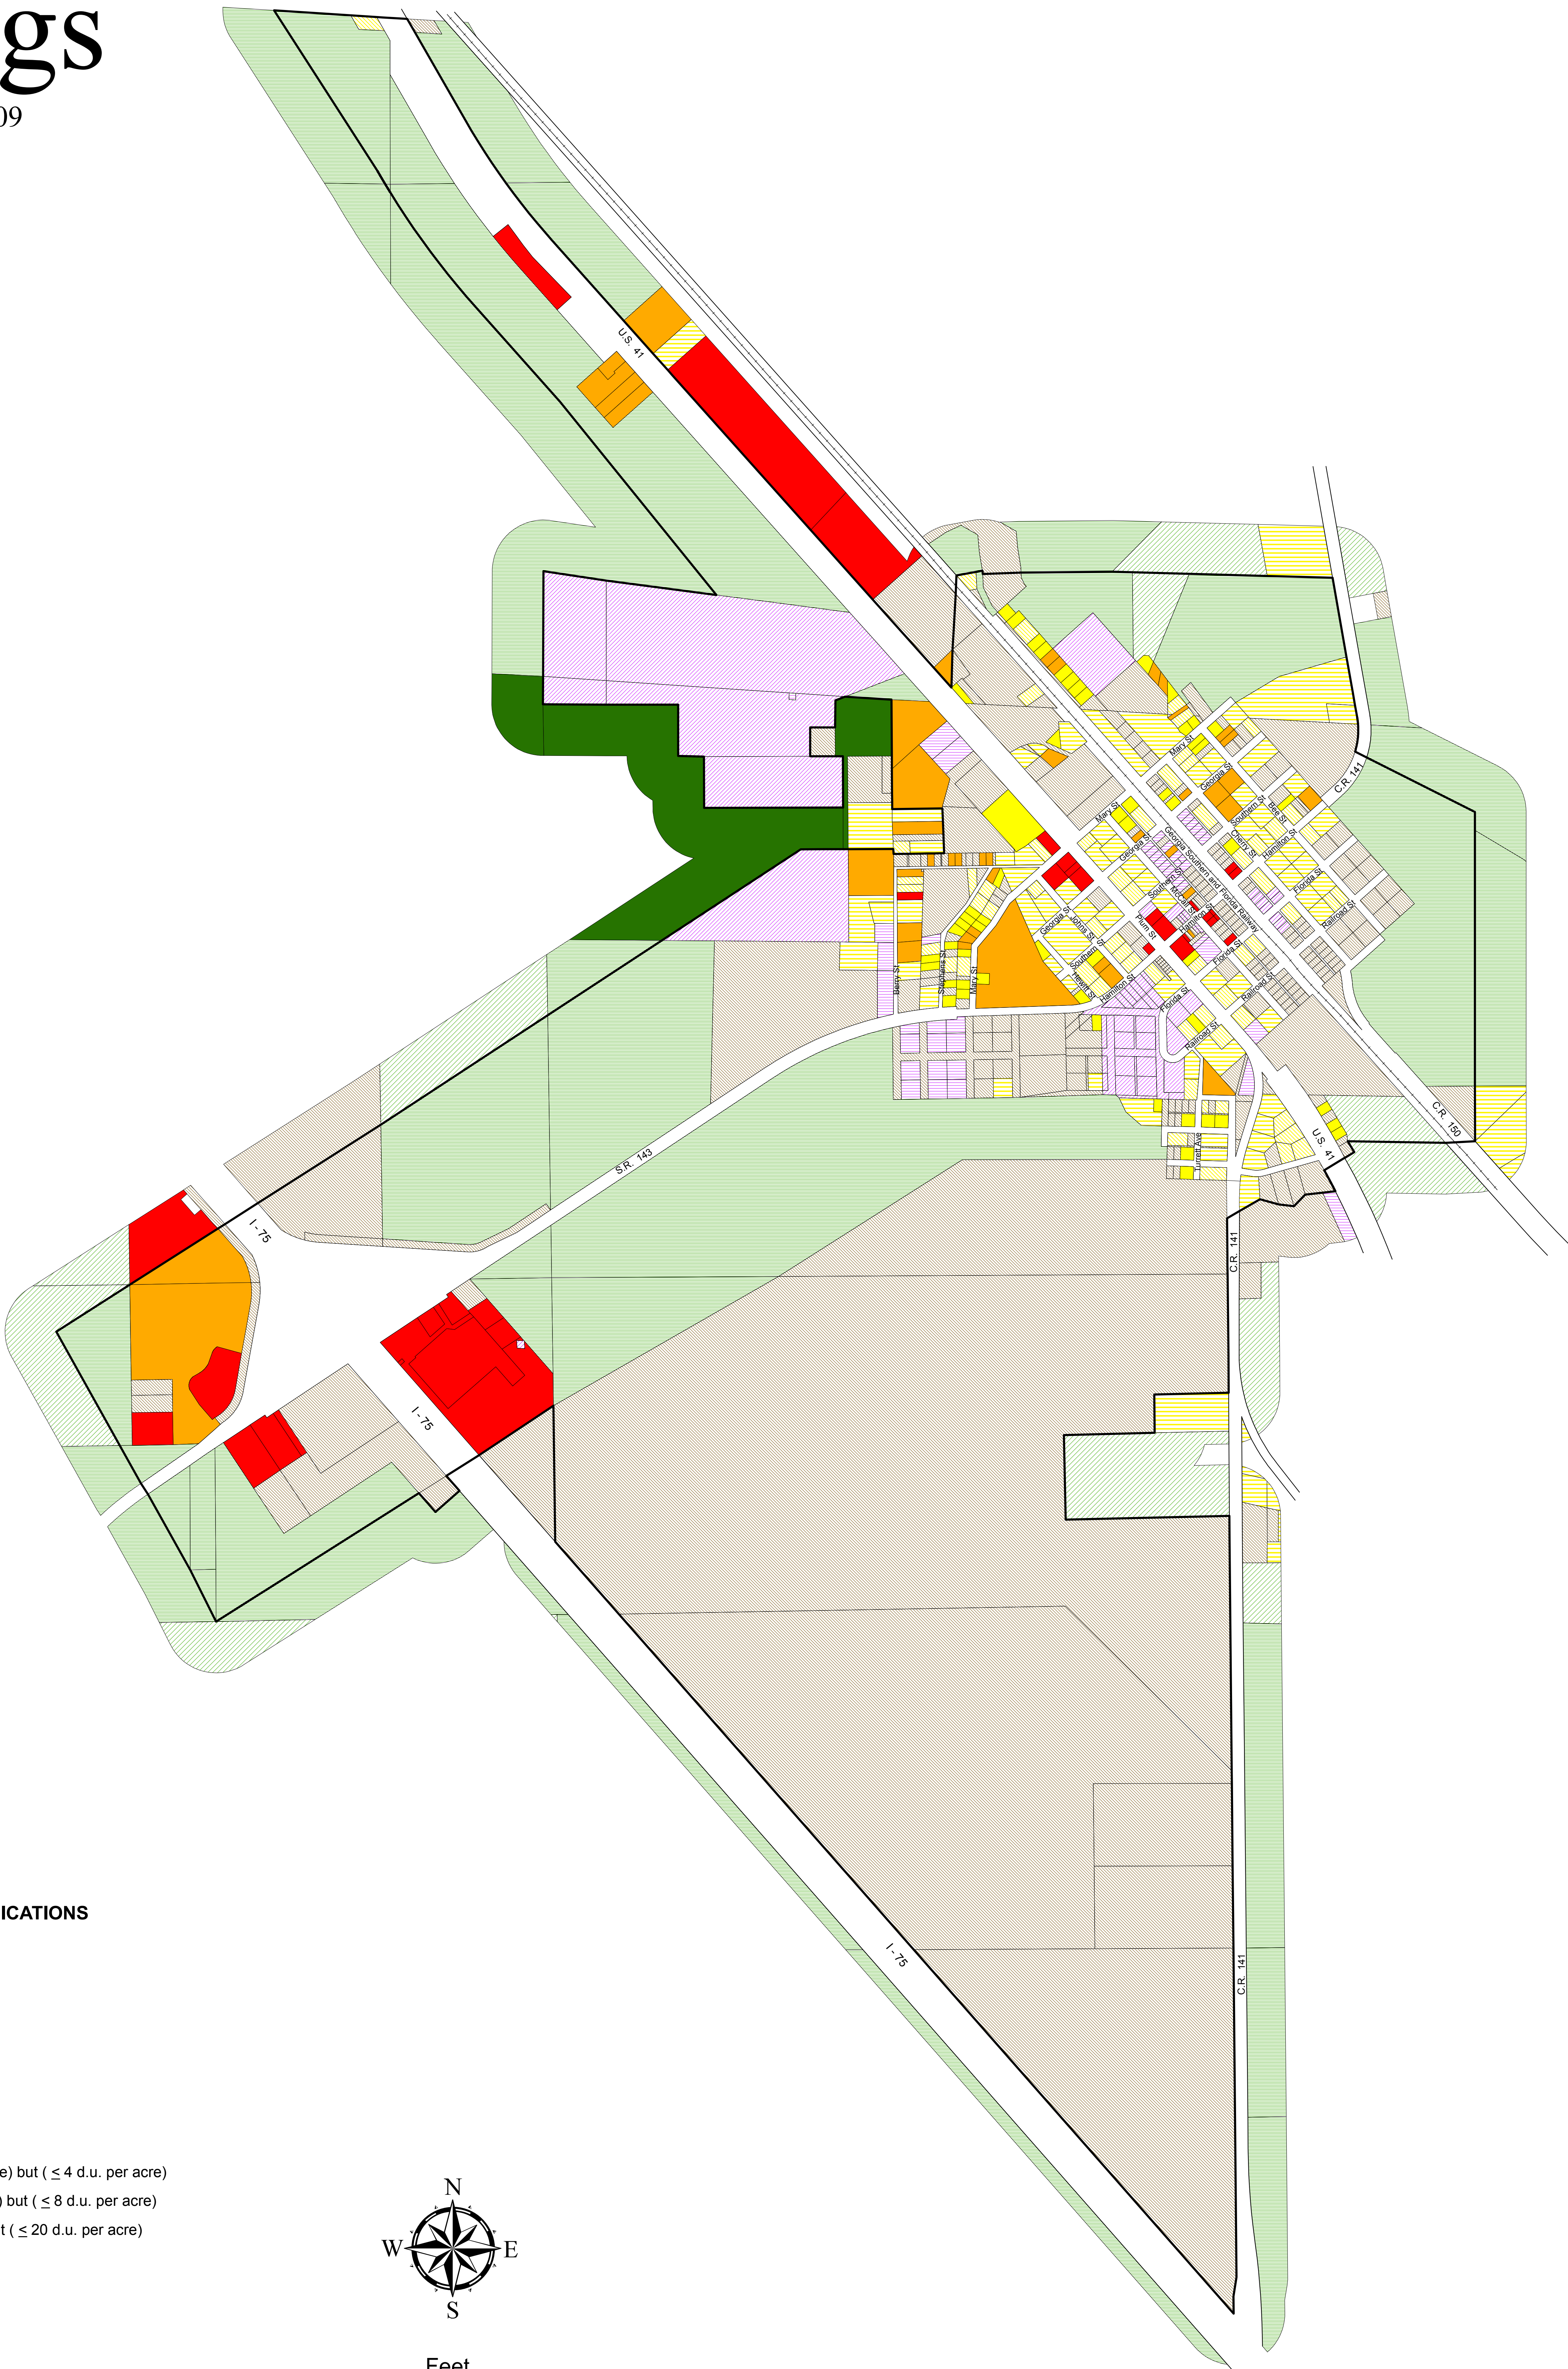

# Town of Jennings

Existing Land Use Map 2009

**EXISTING LAND USE MAP CLASSIFICATIONS**

- Conservation
- Agriculture - Forest
- Agriculture - Row Crop/Pasture
- Vacant Land
- Recreation (None)
- Public
- Institutional
- Residential - Low ( $\leq 2$  d.u. per acre)
- Residential - Moderate ( $> 2$  d.u. per acre) but ( $\leq 4$  d.u. per acre)
- Residential - Medium ( $> 4$  d.u. per acre) but ( $\leq 8$  d.u. per acre)
- Residential - High ( $> 8$  d.u. per acre) but ( $\leq 20$  d.u. per acre)
- Commercial
- Industrial (None)

**OTHER MAP FEATURES**

- Town Limits
- Railroad