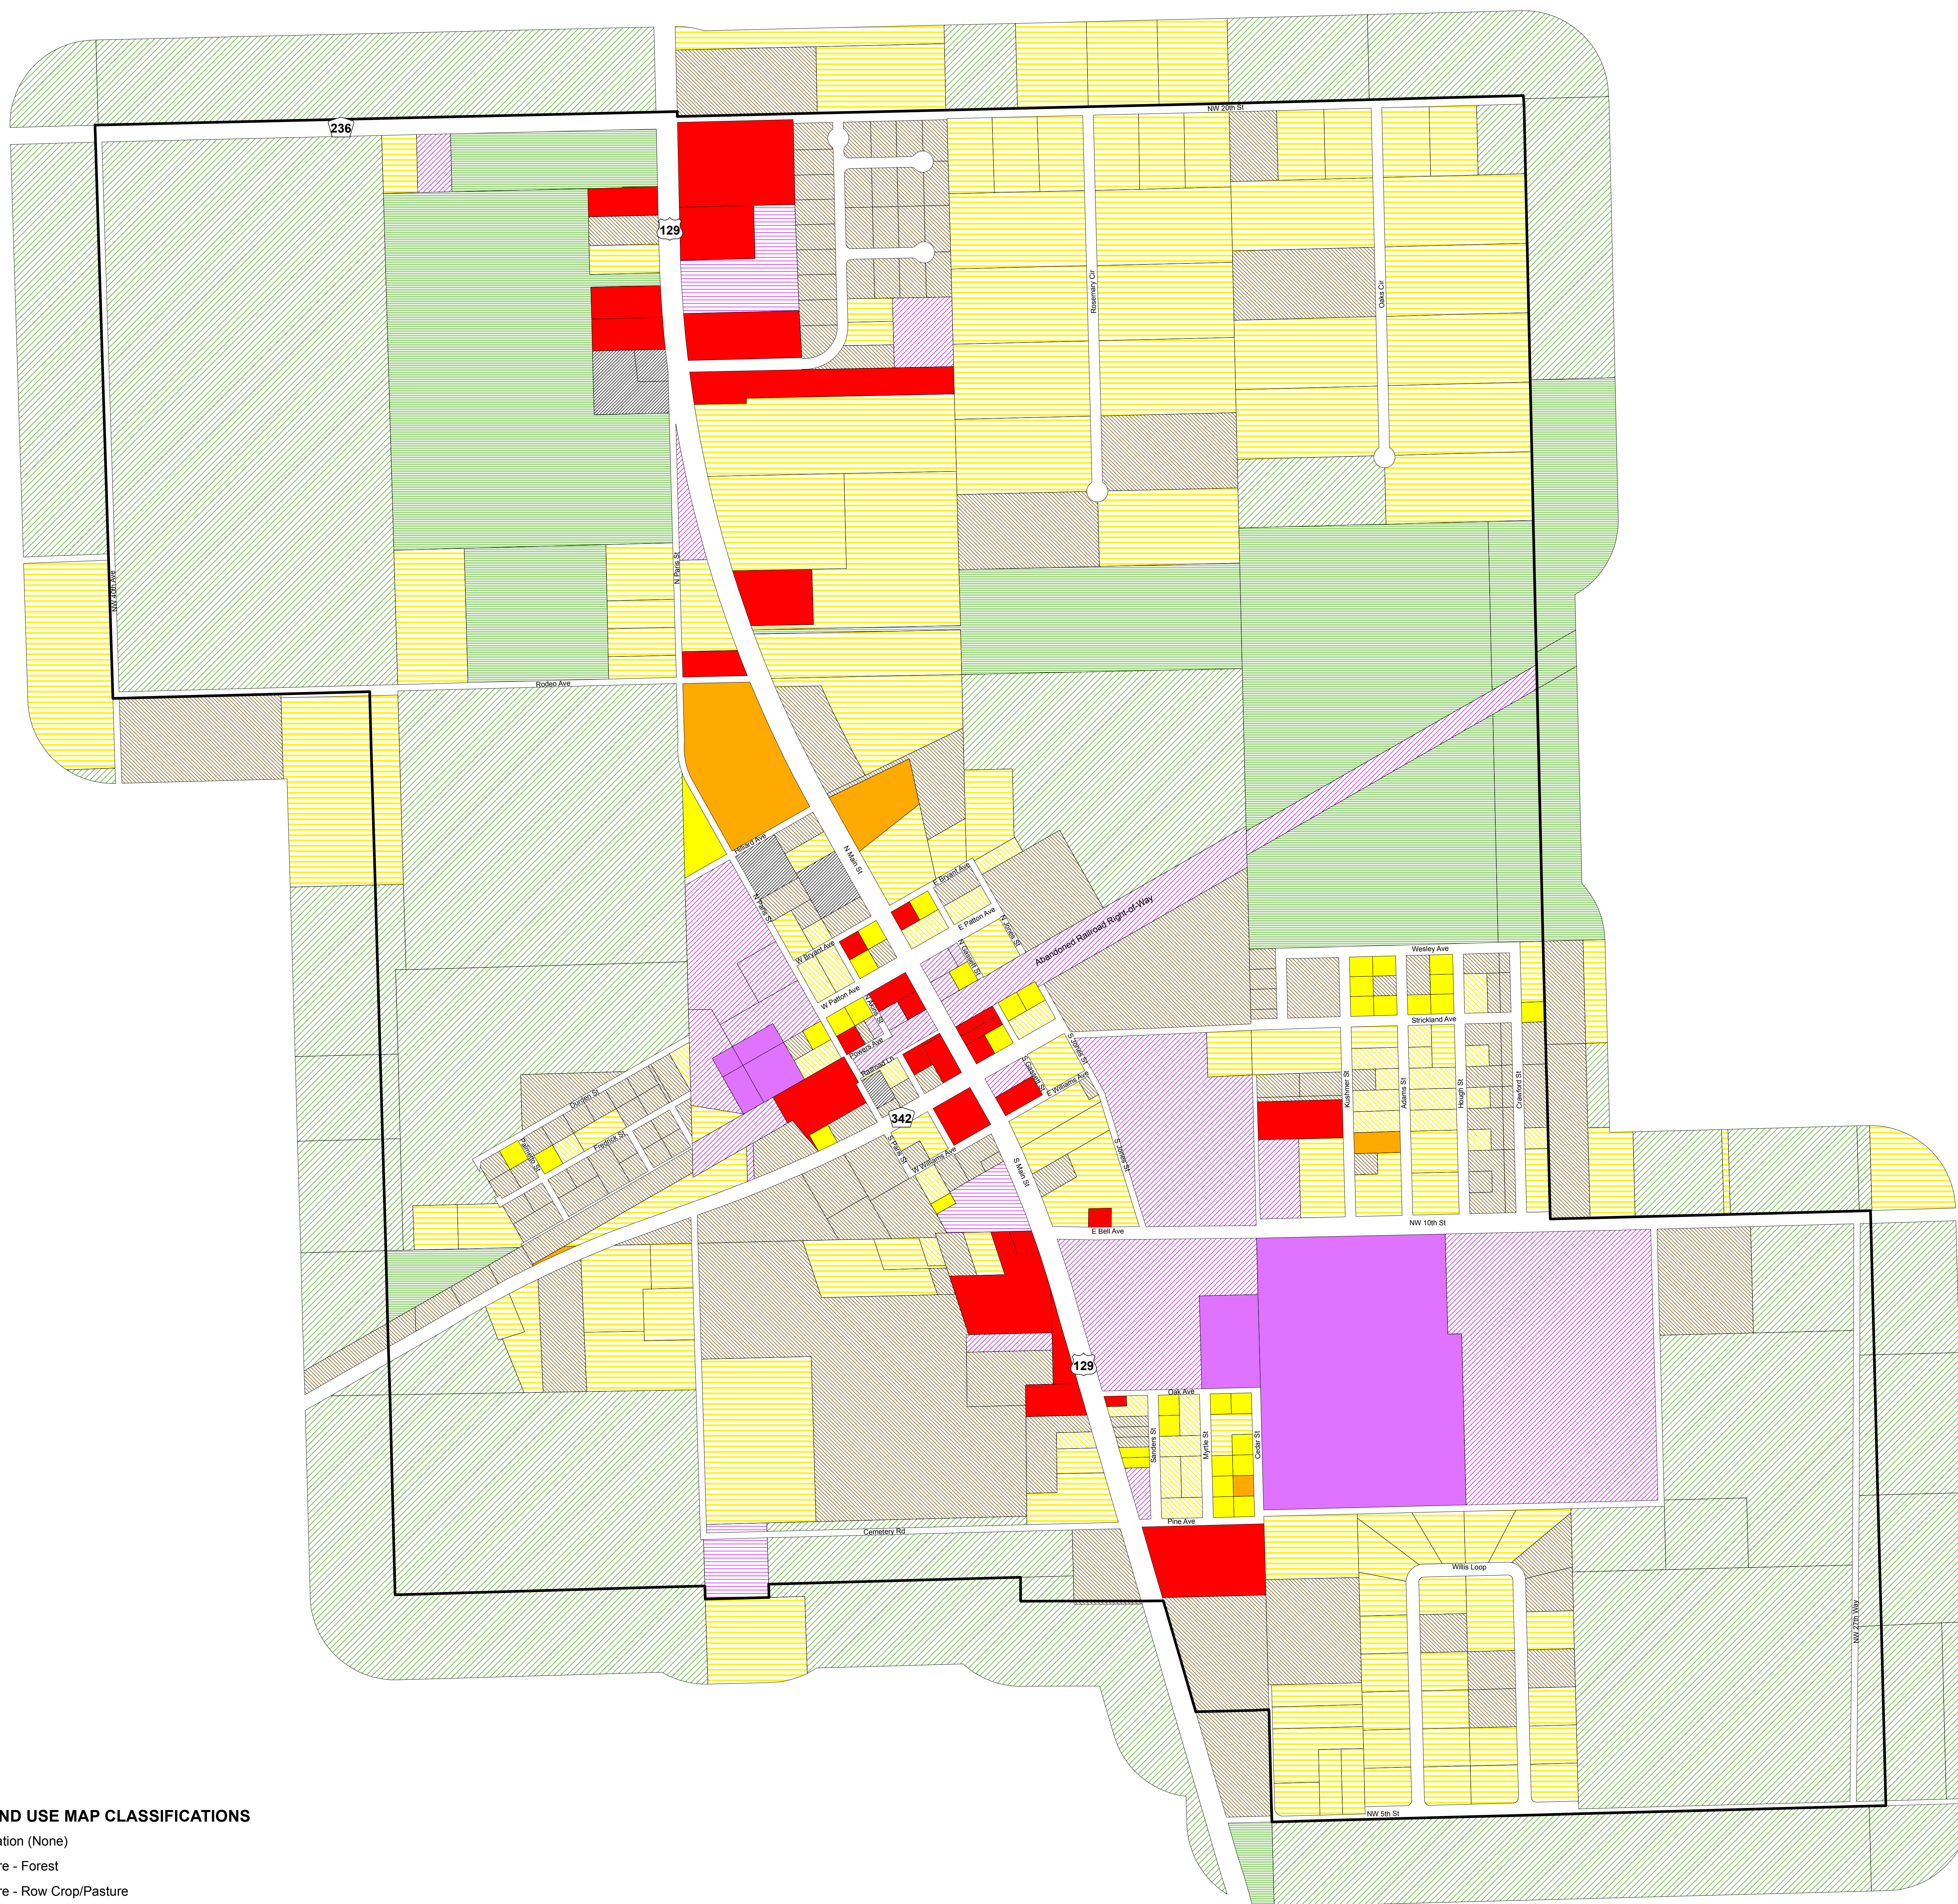

# Town of Bell

Existing Land Use Map 2011

**EXISTING LAND USE MAP CLASSIFICATIONS**

- Conservation (None)
- Agriculture - Forest
- Agriculture - Row Crop/Pasture
- Vacant Land
- Recreation
- Public
- Institutional
- Residential - Low ( $\leq 2$  d.u. per acre)
- Residential - Moderate ( $> 2$  d.u. per acre) but ( $\leq 4$  d.u. per acre)
- Residential - Medium ( $> 4$  d.u. per acre) but ( $\leq 8$  d.u. per acre)
- Residential - High ( $> 8$  d.u. per acre) but ( $\leq 20$  d.u. per acre)
- Commercial
- Industrial

**OTHER MAP FEATURES**

- Town Limits
- U.S. Highway
- County Road